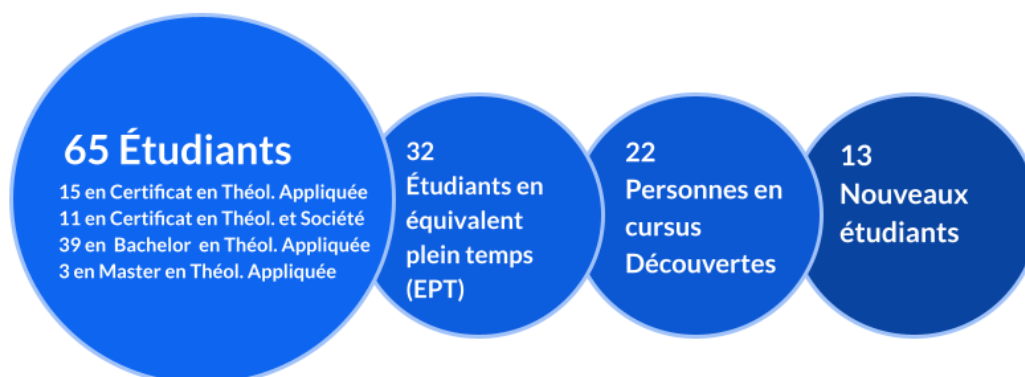

LA HET-PRO EN CHIFFRES

2022-2023

Depuis 2017

Diplômés

Événements publics

13	Working lunch	Une réunion à midi sur des sujets tels que : <ul style="list-style-type: none">• L'Écologie• Le Témoignage• L'Islam
4	Conférences	Une journée d'enseignement sur des sujets tels que : <ul style="list-style-type: none">• Jésus dans la Bible et dans le Coran• Comment évoquer la Bible en société• (Mal)heureuse tension ? Entre amour et vérité
10	Cours publics	Des cours pour tout le monde sur des sujets tels que : <ul style="list-style-type: none">• Les patriarches de la Bible• Le travail parmi les enfants• La louange
3	Formations continues	<ul style="list-style-type: none">• Des cours deux samedis par année pour former des maîtres de stage qui accompagnent des étudiants ou des pasteurs stagiaires.