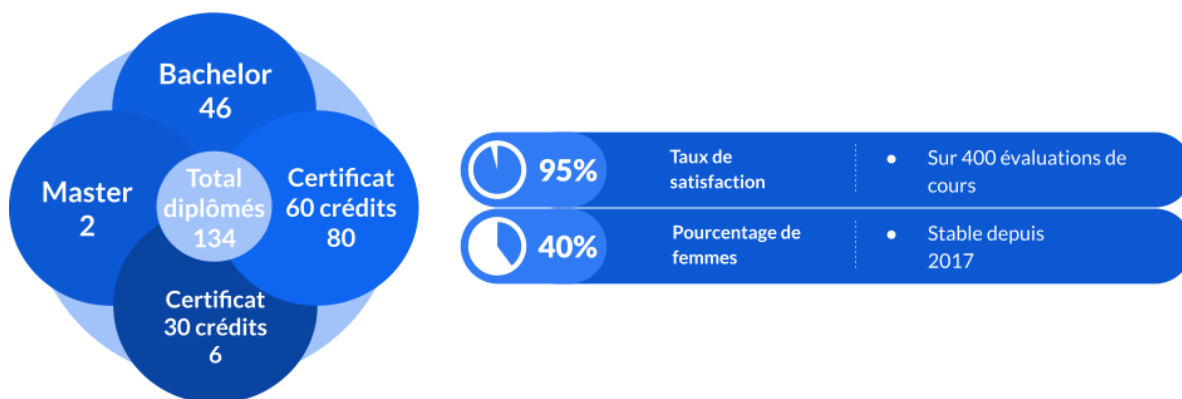

LA HET-PRO EN CHIFFRES

2022-2023

Depuis 2017

Diplômés

Événements publics

13	Working lunch	Une réunion à midi sur des sujets tels que : <ul style="list-style-type: none">• L'Écologie• Le Témoignage• L'Islam
4	Conférences	Une journée d'enseignement sur des sujets tels que : <ul style="list-style-type: none">• Jésus dans la Bible et dans le Coran• Comment évoquer la Bible en société• (Mal)heureuse tension ? Entre amour et vérité
10	Cours publics	Des cours pour tout le monde sur des sujets tels que : <ul style="list-style-type: none">• Les patriarches de la Bible• Le travail parmi les enfants• La louange
3	Formations continues	<ul style="list-style-type: none">• Des cours deux samedis par année pour former des maîtres de stage qui accompagnent des étudiants ou des pasteurs stagiaires.