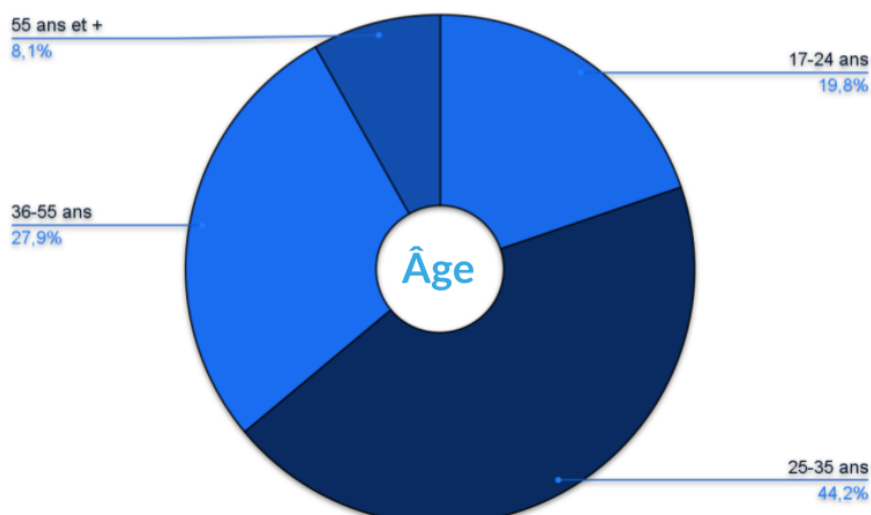

LA HET-PRO EN CHIFFRES

2022-2023

Depuis 2017

Diplômés

Événements publics

13	Working lunch	Une réunion à midi sur des sujets tels que : <ul style="list-style-type: none">• L'Écologie• Le Témoignage• L'Islam
4	Conférences	Une journée d'enseignement sur des sujets tels que : <ul style="list-style-type: none">• Jésus dans la Bible et dans le Coran• Comment évoquer la Bible en société• (Mal)heureuse tension ? Entre amour et vérité
10	Cours publics	Des cours pour tout le monde sur des sujets tels que : <ul style="list-style-type: none">• Les patriarches de la Bible• Le travail parmi les enfants• La louange
3	Formations continues	<ul style="list-style-type: none">• Des cours deux samedis par année pour former des maîtres de stage qui accompagnent des étudiants ou des pasteurs stagiaires.