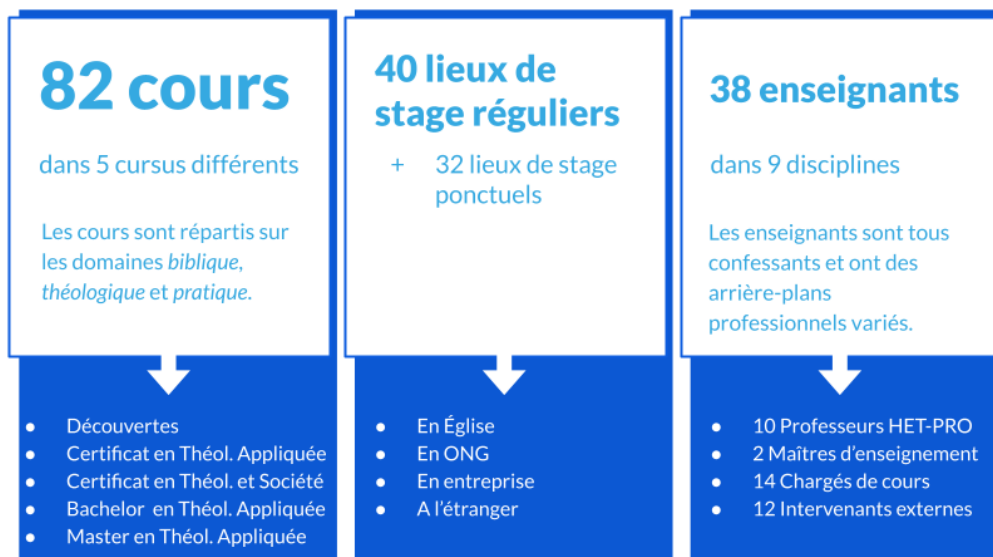

LA HET-PRO EN CHIFFRES

2022-2023

Depuis 2017

Diplômés

Événements publics

13	Working lunch	Une réunion à midi sur des sujets tels que : <ul style="list-style-type: none">• L'Écologie• Le Témoignage• L'Islam
4	Conférences	Une journée d'enseignement sur des sujets tels que : <ul style="list-style-type: none">• Jésus dans la Bible et dans le Coran• Comment évoquer la Bible en société• (Mal)heureuse tension ? Entre amour et vérité
10	Cours publics	Des cours pour tout le monde sur des sujets tels que : <ul style="list-style-type: none">• Les patriarches de la Bible• Le travail parmi les enfants• La louange
3	Formations continues	<ul style="list-style-type: none">• Des cours deux samedis par année pour former des maîtres de stage qui accompagnent des étudiants ou des pasteurs stagiaires.